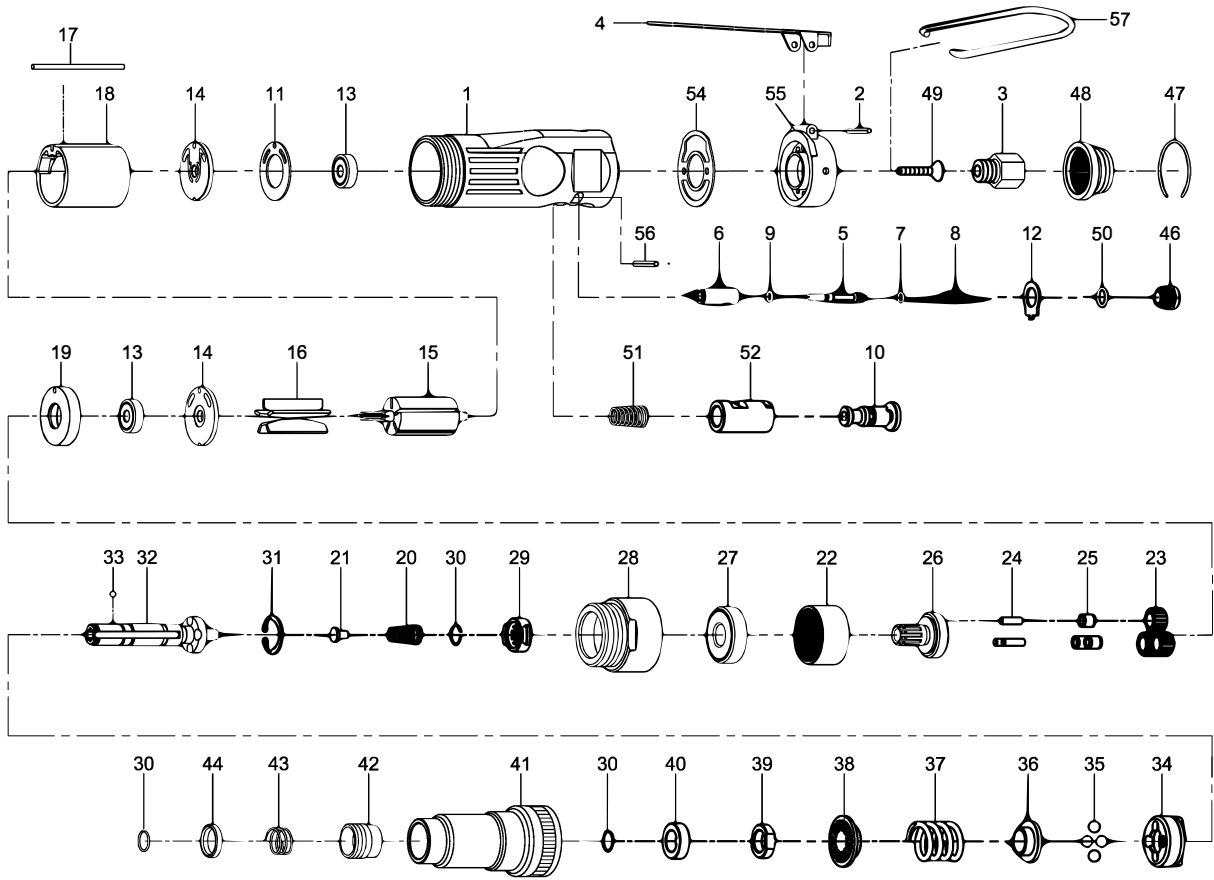

OS-842 **GAV** HAVALI TORNAVİDA

Index No.	Parts No.	Description	Index No.	Parts No.	Description
1	84201	Housing	29	80229	Drive Dog
2	30102	Spring Pin (3x24L)	30	80230	Retaining Ring (3)
3	51203	Air Inlet	31	80231	Retaining Ring (RTW-21)
4	84204	Throttle Lever	32	80232	Cam Spindle
5	84205	Valve Stem	33	40145	Steel Ball (1/8")
6	84206	Valve	34	80234	Clutch Carrier
7	OR00305200	O-Ring (3.5x2.0)	35	80235	Steel Ball (4) (1/4")
8	30108	Spring	36	80236	Washer
9	84209	O-Ring (2x1.5)	37	80237	Spring
10	84210	Reverse Lever	38	80238	Washer
11	80211	Motor Gasket	39	80239	Adjust Nut
12	84212	Reverse Retainer	40	80240	Spacer
13	030113	Ball Bearing (2) (626zz)	41	80241	Clutch Housing
14	80214	End Plate (2)	42	80242	Ball Retainer
15	80215	Rotor	43	80243	Spring
16	80216	Rotor Blade (5)	44	80244	Washer
17	80217-13	Pin (2.5x55L)	46	84246	Throttle Valve Plug
18	80218-22	Cylinder	47	51229	Retaining Ring
19	80219	Spacer	48	51206	Exhaust Deflector
20	80220	Spring	49	84249	Screw (2) (M3x15L)
21	80221	Spring Guide	50	40134-12	O-Ring (7.8x1.9)
22	80222	Internal Gear	51	84251	Spring
23	80223	Planet Gear (3)	52	84252	Reverse Bushing
24	30124	Pin (3) (4x13.8L)	54	84254	Rear Gasket
25	80225	Bushing (3)	55	84255	Rear Cover
26	80226	Work Spindle	56	40337	Spring Pin (3x18L)
27	080227	Ball Bearing (6201z)	57	84257	Hook
28	80228	Clamp Nut			